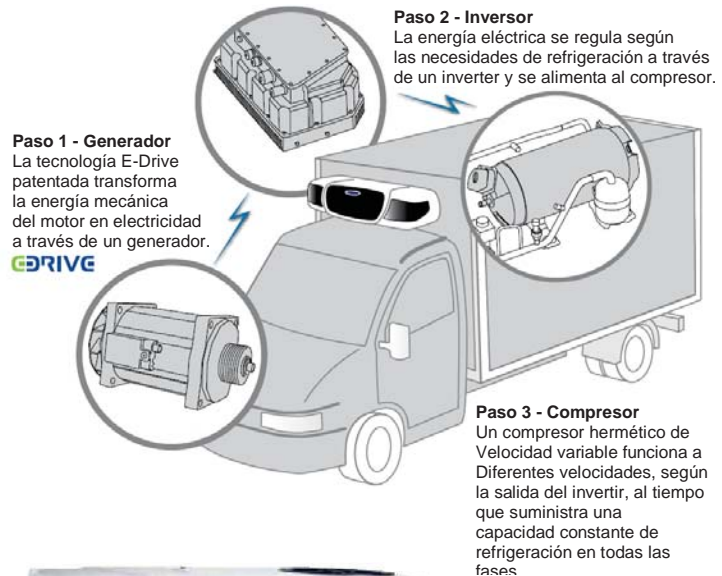

3 pasos para una capacidad constante

En la tabla de especificaciones podrá elegir el equipo Pulsor adecuado para sus necesidades particulares.

		Pulsor 300	Pulsor 350	Pulsor 400	Pulsor 500	Pulsor 400 MT	Pulsor 600 MT
Capacidad de refrigeración en modo Ruta (Vatios)	0°C/+30°C	2 525	3 110	3 575	3 930	3 825	4 520
	-20°C/+30°C	1 260	1 780	1 930	2 165	1 930	2 376
Capacidad de refrigeración en modo Eléctrico (Watts)	0°C/+30°C	2 580	3 160	3 615	3 980	3 870	4 555
	-20°C/+30°C	1 275	1 805	1 915	2 180	1 990	2 385
Capacidad de calentamiento (vatios)		1 500	2 100	3 000	3 000	hasta 2 100	hasta 3 000
Caudal de aire (m³/h)		700	1 000	1 500	1 500	hasta 1 000	hasta 1 500
Peso (Kg.)		108	113	121	130	hasta 135	hasta 149
Dimensiones (mm)		1 124 x 577 x 233	1 124 x 577 x 233	1 124 x 577 x 233	1 289 x 579 x 353	1 124 x 577 x 233	1 289 x 579 x 353
Presión sonora (dB(A))*		57	57	57	57	57	57

North America
Carrier Transicold
700 Olympic Drive
Athens, GA 30601 USA
Fax: 706-355-5435
Ph: 706-357-7223

Central America
and México
Ejército Nacional 253-A Piso 5
Colonia Anáhuac
11320 México D.F.
Ph: (5255) 5531-5010
Fax: (5255) 5531-5018

Climate | Controls | Security
Carrier Transicold Europe
L'Européen Bâtiment D
4, rue Joseph Monier
F-92500 Rueil-Malmaison
Téléfono: +33 (0)1 41 42 28 00
Fax: +33 (0)1 41 42 28 28
www.carriertransicold.eu